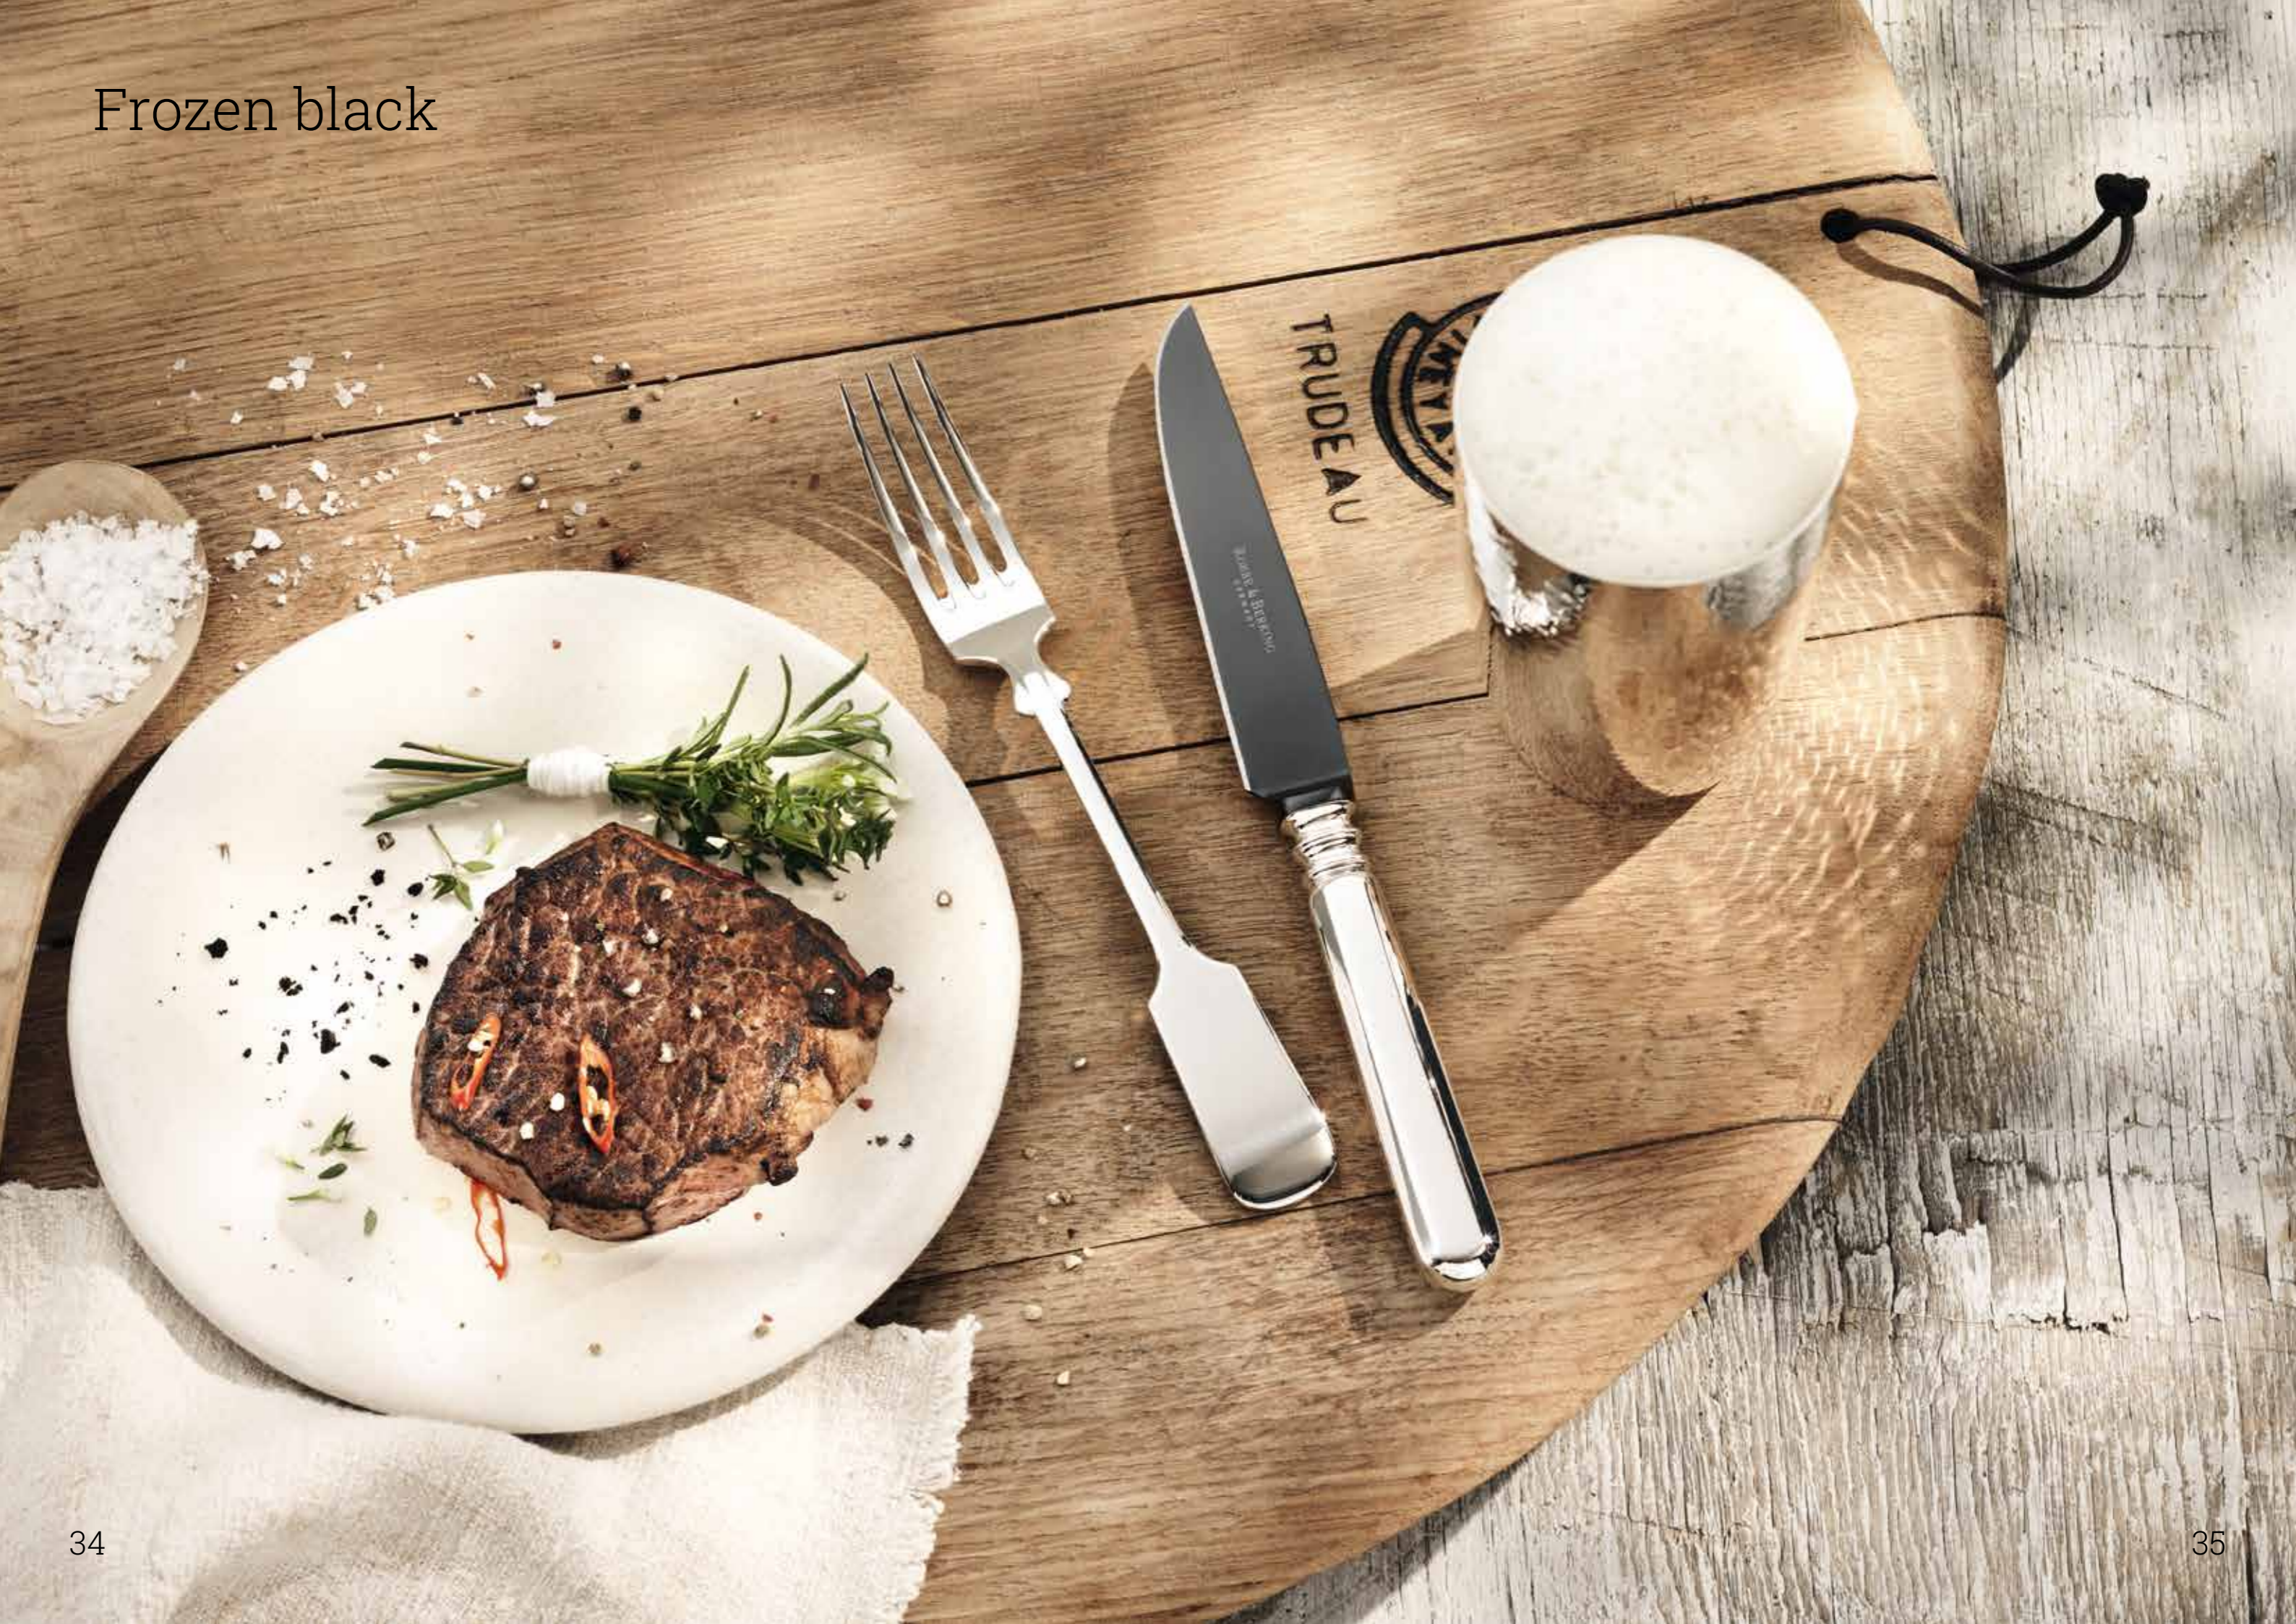

Frozen black